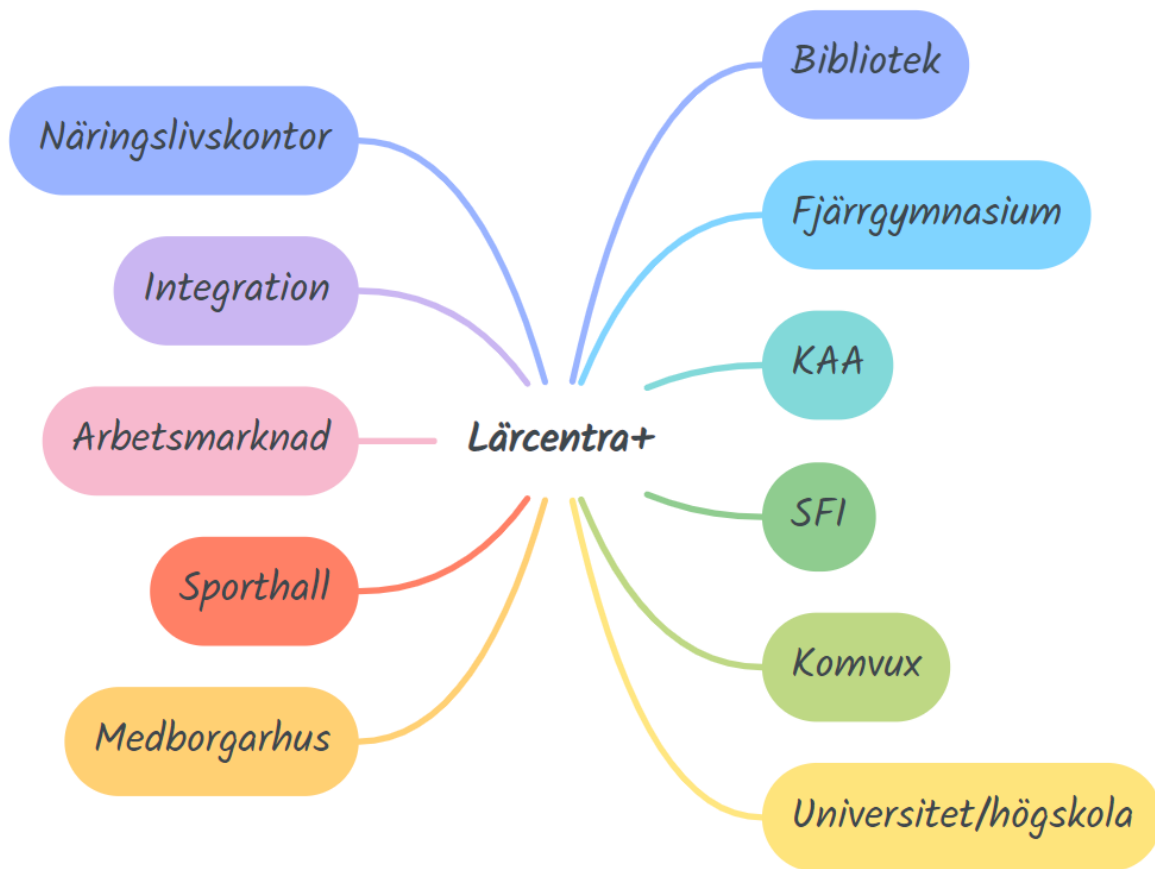

**ARJEPLOGS
KOMMUN**

ÁRJEPLUOVE KOMMUVNNA

**Multifunktionell mötesplats
16-99 Lärcentra +**

Lärcentra

- MGN
 - Tentamensskrivning och konferensutrustning

Bakgrund

- Innovativt lärcentrum med fokus arbetsmarknad, integration och högre studier med nyanställd arbetsmarknadsstrateg
- Nedläggning av gymnasiet
- Drivna lite sorgsna människor som vill arbeta med utveckling, redo att tänka nytt
- NSGD

En väg in

Från stuprör till tratt med den enskilde i fokus

Social innovation

Ett ord som ligger i
tiden

Sociala innovationer är nya sociala metoder som syftar att möta sociala behov på ett bättre sätt än de befintliga lösningarna. Det kan gälla arbetsförhållanden, utbildning samhällsutveckling eller hälsa. Målet är att utvidga och stärka det civila samhället.

Framgångsfaktorer

- Definiera vilka funktioner som redan finns
- Samla nyckelpersoner i regelbundna möten
- Hitta en gemensam målbild utan att släcka eldar
- Få politiken i båten
- Gräv där du står

Fira framgångar

- I det lilla och i det stora
- Vägen är lika viktig som målet

**ARJEPLOGS
KOMMUN**

ÁRJEPLUOVE KOMMUVNNA